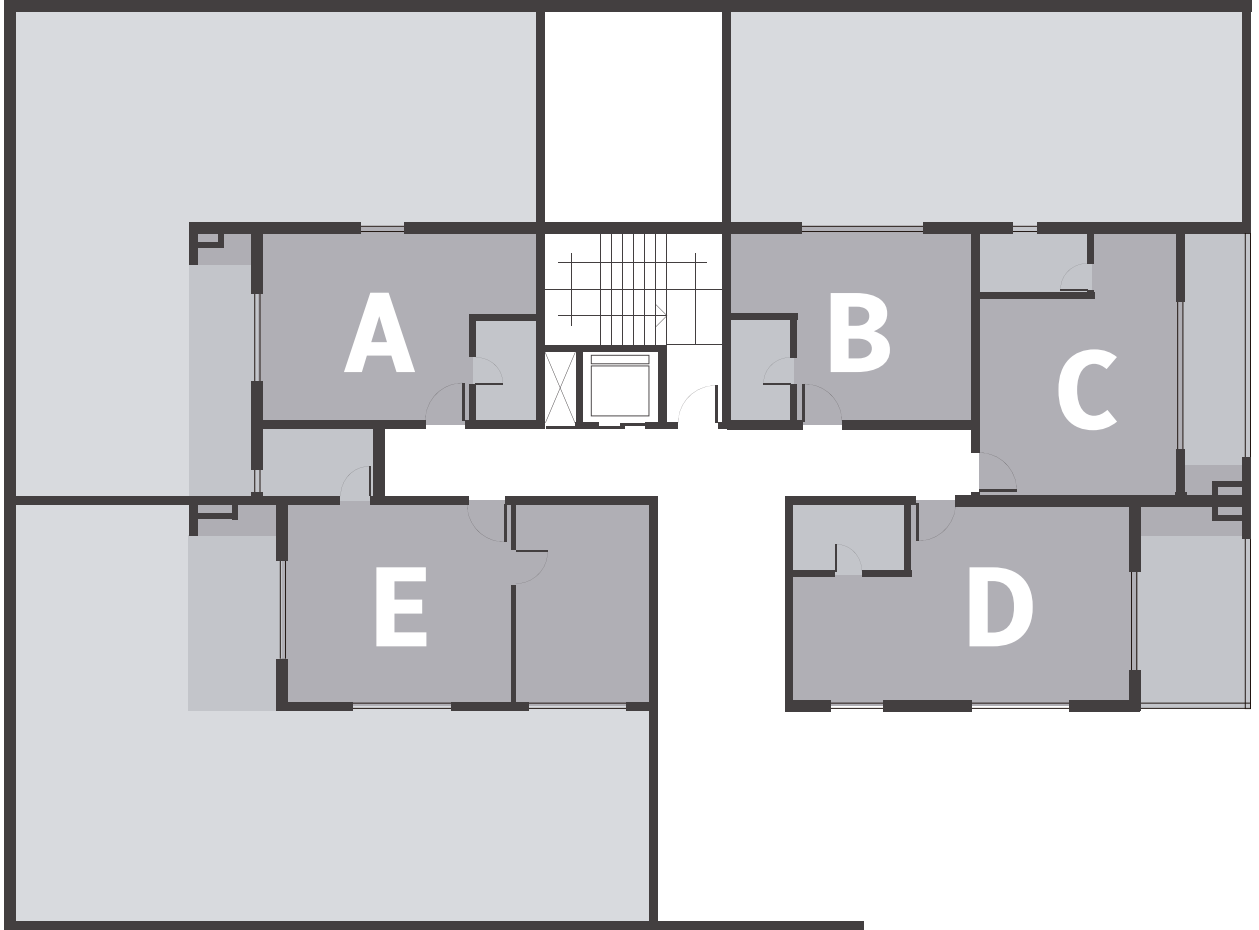

ETAPA III

Departamentos - Planta Baja

Departamentos - Pisos del 1 al 4

ETAPA 3

DEPARTAMENTO MONOAMBIENTE

Departamento A - Planta Baja

DESCRIPCION:

- 1 Dormitorio
- Comedor
- Cocina
- 1 Baño
- Galería / Jardín privado
- Parrilla

Posee cochera

SUPERFICIE:

Cubierta: 26 m²

Jardín: 60 m²

Galería: 6,5 m²

ETAPA:

ETAPA 3

DEPARTAMENTO MONOAMBIENTE

Departamento B - Planta Baja

DESCRIPCION:

- 1 Dormitorio
- Comedor
- Cocina
- 1 Baño
- Jardín privado
- Parrilla

Posee cochera

SUPERFICIE:

Cubierta: 23 m²

Jardín: 52 m²

Galería: 6,5 m²

ETAPA:

ETAPA 3

DEPARTAMENTO MONOAMBIENTE

Departamento C - Planta Baja

DESCRIPCION:

- 1 Dormitorio
- Comedor
- Cocina
- 1 Baño
- Balcón
- Parrilla

Posee cochera

SUPERFICIE: