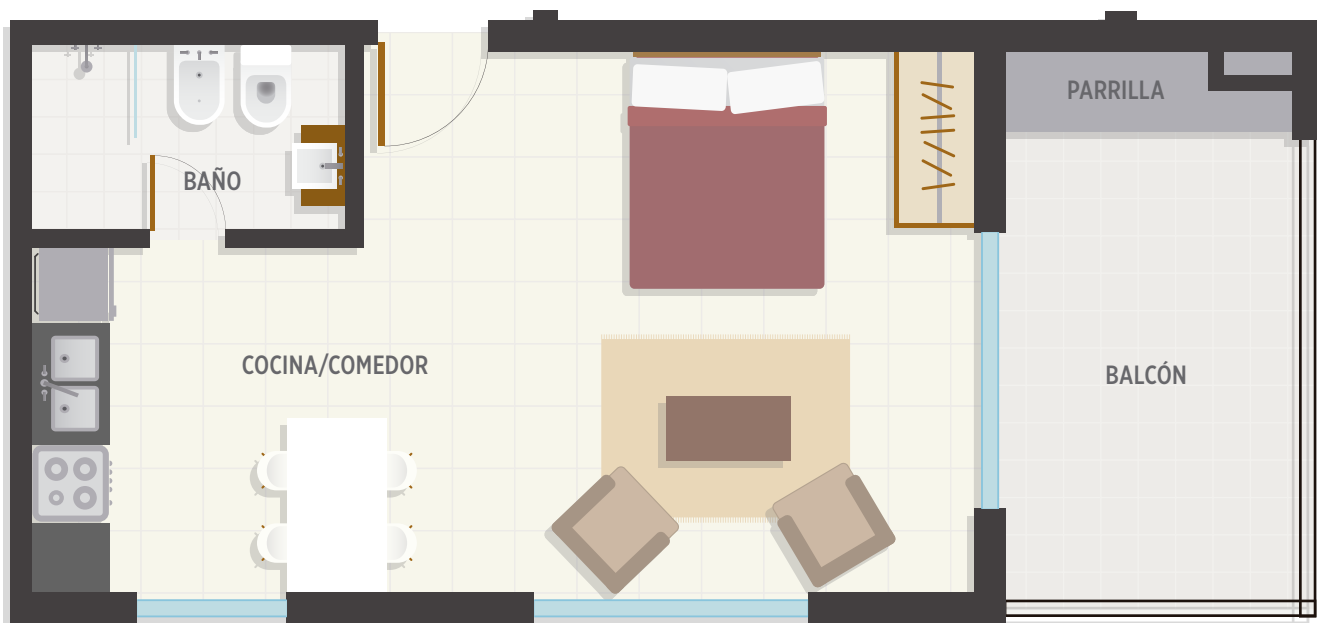

Departamento B - Planta Baja

DESCRIPCION:

- 1 Dormitorio
- Comedor
- Cocina
- 1 Baño
- Jardín privado
- Parrilla

Posee cochera

SUPERFICIE:

Cubierta: 23 m²

Jardín: 52 m²

Galería: 6,5 m²

Cubierta: 23 m²

Galería: 9 m²

ETAPA:

ETAPA 3

DEPARTAMENTO MONOAMBIENTE

Departamento D - Planta Baja

DESCRIPCION:

- 1 Dormitorio
- Comedor
- Cocina
- 1 Baño
- Balcón
- Parrilla

Posee cochera

SUPERFICIE:

Cubierta: 33 m²

Galería: 12 m²

ETAPA:

ETAPA 3

DEPARTAMENTO 2 AMBIENTE

Departamento E - Planta Baja

DESCRIPCION:

- 1 Dormitorio
- Living / Comedor
- Cocina
- 1 Baño
- Galería / Jardín privado
- Parrilla

Posee cochera

SUPERFICIE:

Cubierta: 36 m²

Jardín: 70 m²

Galería: 10 m²

ETAPA: