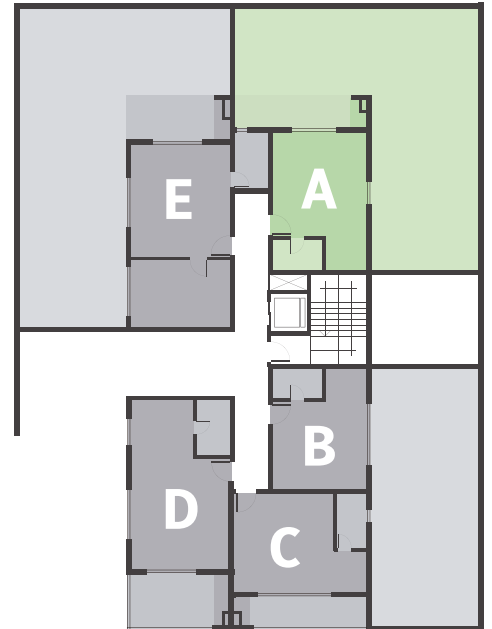

ETAPA III

Departamentos - Planta Baja

Departamentos - Pisos del 1 al 4

ETAPA 3

DEPARTAMENTO MONOAMBIENTE

Departamento A - Planta Baja

DESCRIPCION:

- 1 Dormitorio
- Comedor
- Cocina
- 1 Baño
- Galería / Jardín privado
- Parrilla

Posee cochera

SUPERFICIE:

Cubierta: 26 m²

Jardín: 60 m²

Galería: 6,5 m²

ETAPA:

ETAPA 3

DEPARTAMENTO MONOAMBIENTE

Departamento B - Planta Baja

DESCRIPCION:

- 1 Dormitorio
- Comedor
- Cocina
- 1 Baño
- Jardín privado
- Parrilla

Posee cochera

SUPERFICIE:

Cubierta: 23 m²

Jardín: 52 m²

Galería: 6,5 m²

Cubierta: 23 m²

Galería: 9 m²

ETAPA:

ETAPA 3

DEPARTAMENTO MONOAMBIENTE

Departamento D - Planta Baja

DESCRIPCION:

- 1 Dormitorio
- Comedor
- Cocina
- 1 Baño
- Balcón
- Parrilla