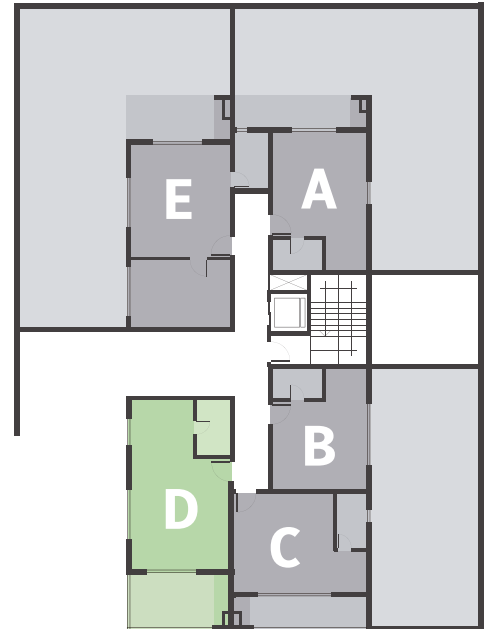

Departamento B - Planta Baja

DESCRIPCION:

- 1 Dormitorio
- Comedor
- Cocina
- 1 Baño
- Jardín privado
- Parrilla

Posee cochera

SUPERFICIE:

Cubierta: 23 m²

Jardín: 52 m²

Galería: 6,5 m²

Cubierta: 23 m²

Galería: 9 m²

ETAPA:

ETAPA 3

DEPARTAMENTO MONOAMBIENTE

Departamento D - Planta Baja

DESCRIPCION:

- 1 Dormitorio
- Comedor
- Cocina
- 1 Baño
- Balcón
- Parrilla

Posee cochera

SUPERFICIE:

Cubierta: 33 m²

Galería: 12 m²

ETAPA:

ETAPA 3

DEPARTAMENTO 2 AMBIENTE

Departamento E - Planta Baja

DESCRIPCION:

- 1 Dormitorio
- Living / Comedor
- Cocina
- 1 Baño
- Galería / Jardín privado
- Parrilla

Posee cochera

SUPERFICIE:

Cubierta: 36 m²

Jardín: 70 m²

Galería: 10 m²

ETAPA: