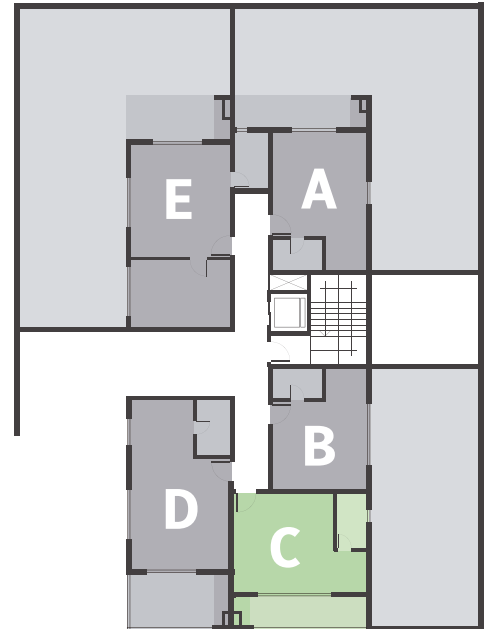

Departamento B - Planta Baja

DESCRIPCION:

- 1 Dormitorio
- Comedor
- Cocina
- 1 Baño
- Jardín privado
- Parrilla

Posee cochera

SUPERFICIE:

Cubierta: 23 m²

Jardín: 52 m²

Galería: 6,5 m²

ETAPA:

ETAPA 3

DEPARTAMENTO MONOAMBIENTE

Departamento C - Planta Baja

DESCRIPCION:

- 1 Dormitorio
- Comedor
- Cocina
- 1 Baño
- Balcón
- Parrilla

Posee cochera

SUPERFICIE:

Cubierta: 23 m²

Galería: 9 m²

ETAPA:

ETAPA 3

DEPARTAMENTO MONOAMBIENTE

Departamento D - Planta Baja

DESCRIPCION:

- 1 Dormitorio
- Comedor
- Cocina
- 1 Baño
- Balcón
- Parrilla

Posee cochera

SUPERFICIE:

Cubierta: 33 m²

Galería: 12 m²

ETAPA:

ETAPA 3

DEPARTAMENTO 2 AMBIENTE

Departamento E - Planta Baja