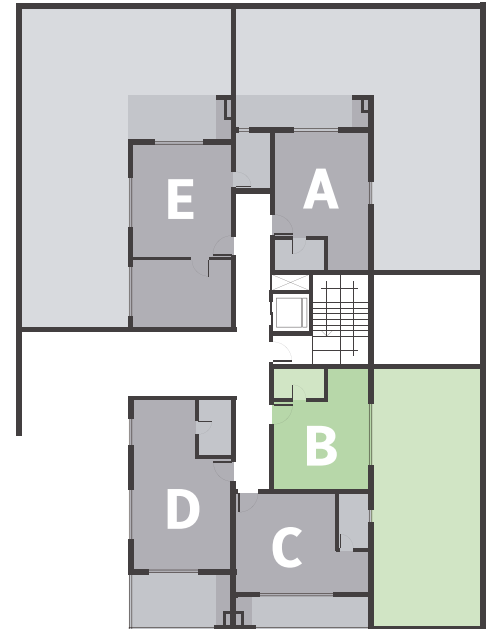

ETAPA III

Departamentos - Planta Baja

Departamentos - Pisos del 1 al 4

ETAPA 3

DEPARTAMENTO MONOAMBIENTE

Departamento A - Planta Baja

DESCRIPCION:

- 1 Dormitorio
- Comedor
- Cocina
- 1 Baño
- Galería / Jardín privado
- Parrilla

Departamento B - Planta Baja

DESCRIPCION:

- 1 Dormitorio
- Comedor
- Cocina
- 1 Baño
- Jardín privado
- Parrilla

Posee cochera

SUPERFICIE:

Cubierta: 23 m²

Jardín: 52 m²

Galería: 6,5 m²

ETAPA:

ETAPA 3

DEPARTAMENTO MONOAMBIENTE

Departamento C - Planta Baja

DESCRIPCION:

- 1 Dormitorio
- Comedor
- Cocina
- 1 Baño
- Balcón
- Parrilla

Posee cochera

SUPERFICIE:

Cubierta: 23 m²

Galería: 9 m²

ETAPA:

ETAPA 3

DEPARTAMENTO MONOAMBIENTE

Departamento D - Planta Baja

DESCRIPCION:

- 1 Dormitorio
- Comedor
- Cocina
- 1 Baño
- Balcón
- Parrilla