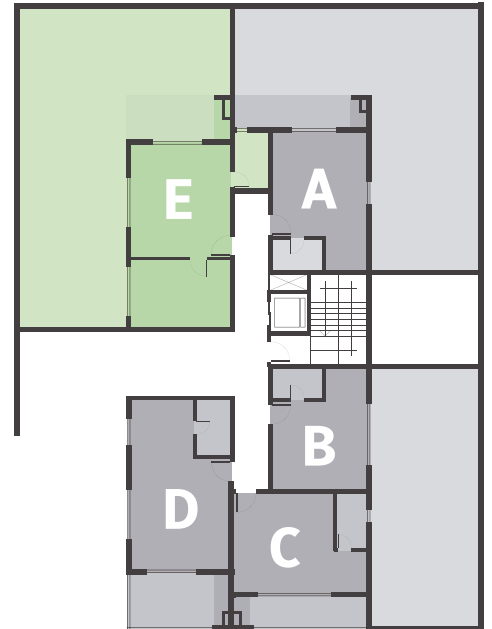

Departamento B - Planta Baja

DESCRIPCION:

- 1 Dormitorio
- Comedor
- Cocina
- 1 Baño
- Jardín privado
- Parrilla

Posee cochera

SUPERFICIE:

Cubierta: 23 m²

Jardín: 52 m²

Galería: 6,5 m²

Posee cochera

SUPERFICIE:

Cubierta: 33 m²

Galería: 12 m²

ETAPA:

ETAPA 3

DEPARTAMENTO 2 AMBIENTE

Departamento E - Planta Baja

DESCRIPCION:

- 1 Dormitorio
- Living / Comedor
- Cocina
- 1 Baño
- Galería / Jardín privado
- Parrilla

Posee cochera

SUPERFICIE:

Cubierta: 36 m²

Jardín: 70 m²

Galería: 10 m²

ETAPA:

ETAPA 3

DEPARTAMENTO MONOAMBIENTE

Departamento A - Pisos del 1 al 4

DESCRIPCION:

- 1 Dormitorio
- Comedor
- Cocina
- 1 Baño
- Balcón
- Parrilla

Posee cochera

SUPERFICIE:

Cubierta: 26 m²