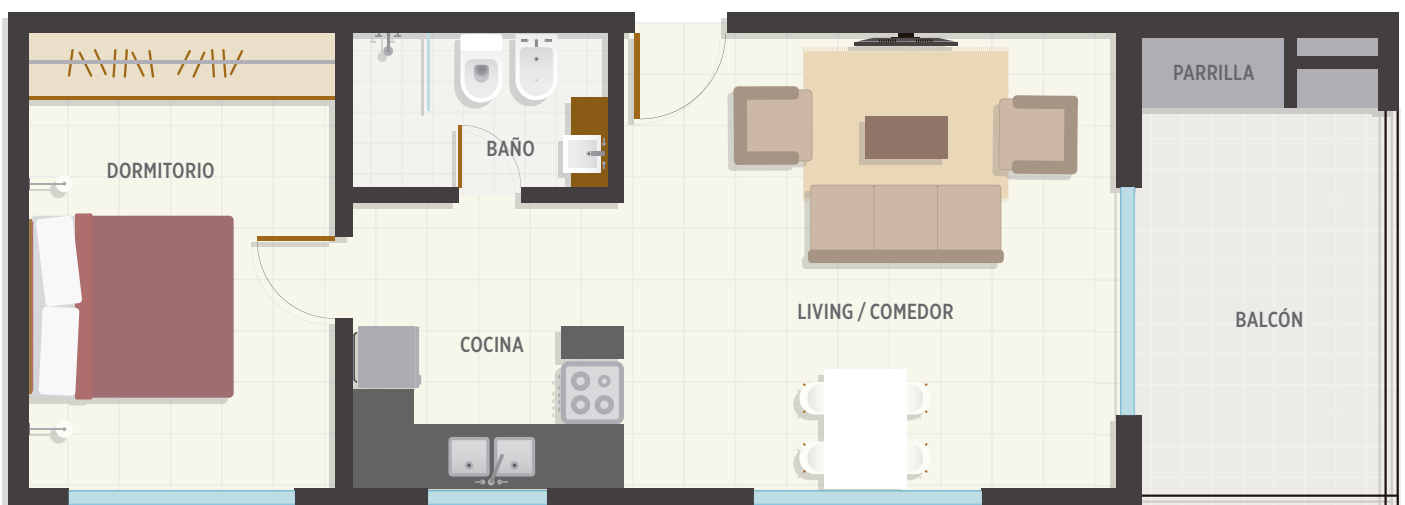

Departamento B - Planta Baja

DESCRIPCION:

- 1 Dormitorio
- Comedor
- Cocina
- 1 Baño
- Jardín privado
- Parrilla

Posee cochera

SUPERFICIE:

Cubierta: 23 m²

Jardín: 52 m²

Galería: 6,5 m²

DESCRIPCION:

- 1 Dormitorio
- Living / Comedor
- Cocina
- 1 Baño
- Balcón
- Parrilla

Posee cochera

SUPERFICIE:

Cubierta: 47 m²

Balcón: 10 m²

ETAPA:

ETAPA 3

DEPARTAMENTO 2 AMBIENTES

Departamento E - Pisos del 1 al 4

DESCRIPCION:

- 1 Dormitorio
- Living / Comedor
- Cocina
- 1 Baño
- Balcón
- Parrilla

Posee cochera

SUPERFICIE:

Cubierta: 40 m²

Exterior: 10 m²