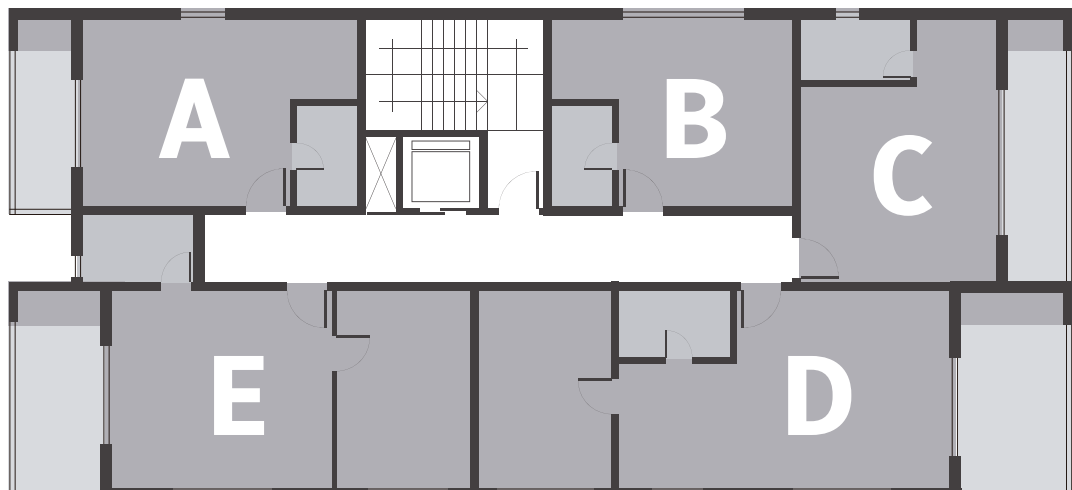

ETAPA III

Departamentos - Planta Baja

Departamentos - Pisos del 1 al 4

ETAPA 3

DEPARTAMENTO MONOAMBIENTE

Departamento A - Planta Baja

DESCRIPCION:

- 1 Dormitorio
- Comedor
- Cocina
- 1 Baño
- Galería / Jardín privado
- Parrilla

Posee cochera

SUPERFICIE:

Cubierta: 26 m²

Jardín: 60 m²

Galería: 6,5 m²

ETAPA:

ETAPA 3

DEPARTAMENTO MONOAMBIENTE

Departamento B - Planta Baja

DESCRIPCION:

- 1 Dormitorio
- Comedor
- Cocina
- 1 Baño
- Jardín privado
- Parrilla

Posee cochera

SUPERFICIE:

Cubierta: 23 m²

Jardín: 52 m²

Galería: 6,5 m²

Cubierta: 23 m²

Galería: 9 m²

ETAPA:

ETAPA 3

DEPARTAMENTO MONOAMBIENTE

Departamento D - Planta Baja

DESCRIPCION:

- 1 Dormitorio
- Comedor
- Cocina
- 1 Baño
- Balcón
- Parrilla