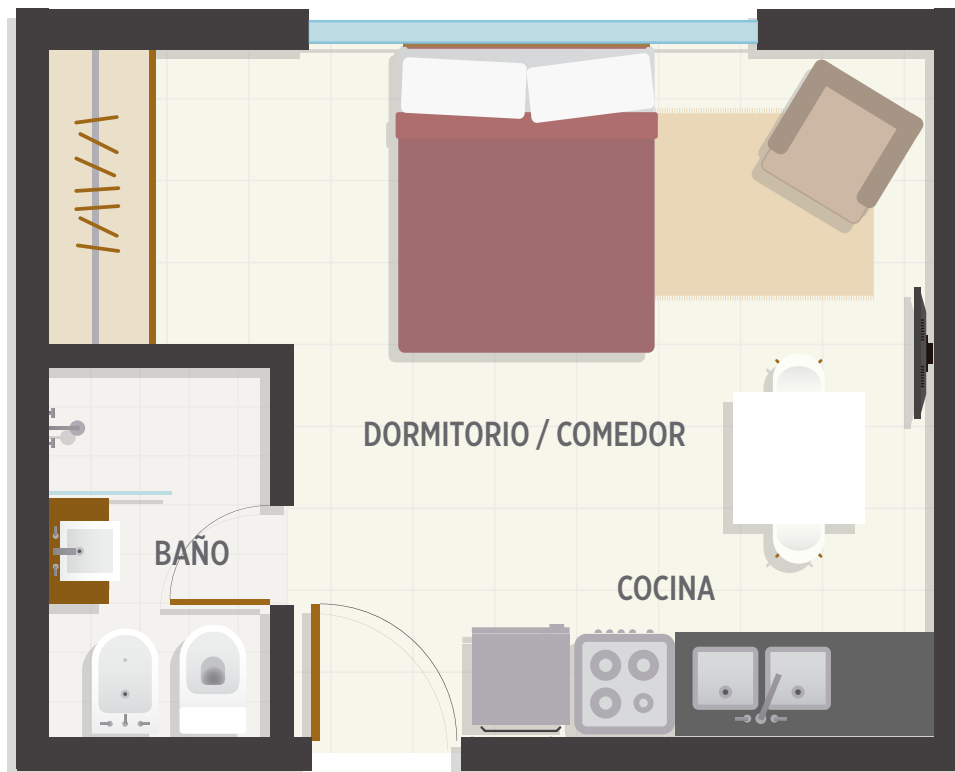

Balcón: 7 m²

ETAPA:

ETAPA 3

DEPARTAMENTO MONOAMBIENTE

Departamento B - Pisos del 1 al 4

DESCRIPCION:

- 1 Dormitorio
- Comedor
- Cocina
- 1 Baño

Posee cochera

SUPERFICIE:

Cubierta: 23 m²

ETAPA:

ETAPA 3

DEPARTAMENTO MONOAMBIENTE

Departamento C - Pisos del 1 al 4

DESCRIPCION:

- 1 Dormitorio
- Comedor
- Cocina
- 1 Baño
- Balcón
- Parrilla