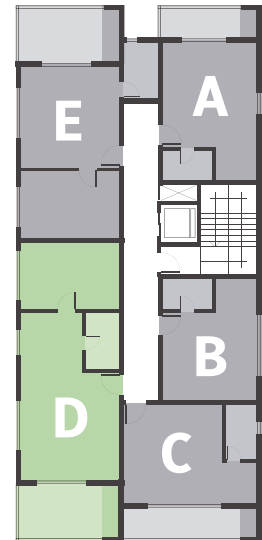

Departamento B - Planta Baja

DESCRIPCION:

- 1 Dormitorio
- Comedor
- Cocina
- 1 Baño
- Jardín privado
- Parrilla

Posee cochera

SUPERFICIE:

Cubierta: 23 m²

Jardín: 52 m²

Galería: 6,5 m²

Cubierta: 23 m²

Galería: 9 m²

ETAPA:

ETAPA 3

DEPARTAMENTO MONOAMBIENTE

Departamento D - Planta Baja

DESCRIPCION:

- 1 Dormitorio
- Comedor
- Cocina
- 1 Baño
- Balcón
- Parrilla

DESCRIPCION:

- 1 Dormitorio
- Living / Comedor
- Cocina
- 1 Baño
- Balcón
- Parrilla

Posee cochera

SUPERFICIE:

Cubierta: 47 m²

Balcón: 10 m²

ETAPA:

ETAPA 3